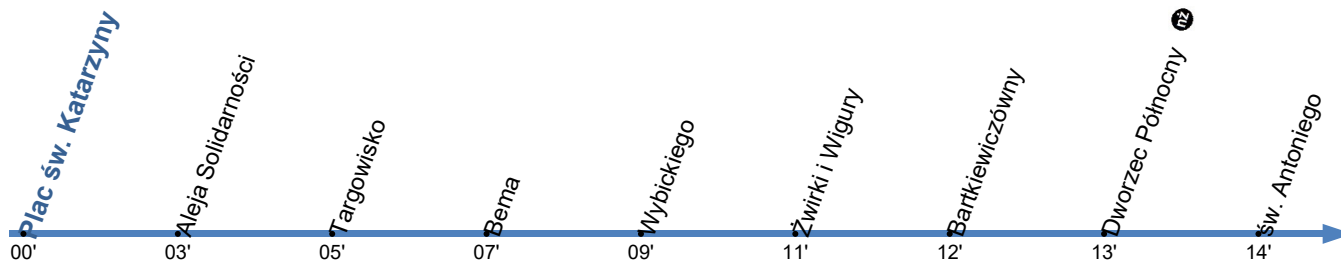

38

Przystanek: **PLAC ŚW. KATARZYNY 03**

Ważny od: 28.05.2023

Kierunek: św. Antoniego

Numer przystanku: 20603

Trasa: PLAC ŚW. KATARZYNY - Plac św. Katarzyny - Aleja Solidarności - Szosa Chełmińska -> ŚW. ANTONIEGO

Czas przejazdu/travel time/Reisezeit

Poniedziałek - Piątek

Godziny	5	6	7	8	9	10	11	12	13	14	15	16	17	18	19	20	21	22
Minuty	34	18	05 58	44	49	39	29	26	13 59	49	39	28	19	19	02^{ad}	00^{ad} 47^{ad}	32^{ad}	15^{ad}

Sobota, Niedziela i Święta

Godziny	5	6	7	8	9	10	11	12	13	14	15	16	17	18	19	20	21	22
Minuty				44	49	39	29	26	13 59	49	39	28	19	19	02^{ad}	00^{ad} 47^{ad}	32^{ad}	15^{ad}

a - nie kursuje 24.12

d - nie kursuje 31.12

**MIASTO
TORUŃ**

Gmina Miasta Toruń
ul. Wały Gen. Sikorskiego 8
tel.: 56 611 83 34

MZK w Toruniu Sp. z o.o.
Dyspozytor tramwajowy: 56 655 53 36
Dyspozytor autobusowy: 56 652 83 20

W dzień roboczy przypadający między dniami wolnymi (np. piątek po Bożym Ciele i 2.05) obowiązuje sobotni rozkład jazdy. Linia obsługiwana pojazdami małopojemnymi